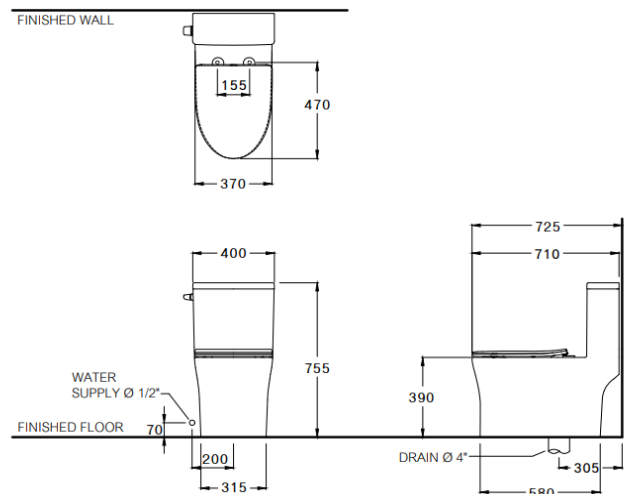

ลักษณะสินค้า

- มาตรฐาน : มอก. 792-2554
- โถสุขภัณฑ์ : ชิ้นเดียว
- ขนาด : 400 x 710 x 755 มม.
- รูปทรงโถ : อีลองเกต
- ท่อน้ำทิ้ง : ลงพื้น ระยะ 305 มม.
- ระบบการชำระล้าง : ไฮพอน เจท
- ใช้น้ำ : 4.8 ลิตร

Selling Point

- One Piece Toilet Full Skirt design and easy cleaning
- Ultra Clean+, Deactivate Bacteria Growth 99% within 24 hours and Smoother Surface
- With only 4.8 liters of water, everything is clean with one flush. (Save 25% more, when compared with 6 liters)
- Elongated size with soft closed
- Soft closed seat

Product descriptions

- Standard : TIS 792 - 2554
- Water Closet : One piece toilet
- Size : 400 x 710 x 755 mm.
- Bowl Shape : Elongate
- Outlet : S-Trap , rough-in 305 mm.
- Flush System : Siphon Jet
- Water Consumption : 4.8 Liters

Dimension ware	Dimension pack.	Unit
400 x 710 x 755	460 x 790 x 785	mm.
Net whight	Gross whight	Unit
47.63	56.00	kg.

สอบถามรายละเอียดเพิ่มเติมได้ที่
 บริษัทสยามซานิทารีแวร์อินดัสทรี จำกัด
 36/11 ถ.วิภาวดีรังสิต แขวงสนามบิน เขตดอนเมือง กรุงเทพฯ 10210
 โทร. 0-2973-5040-54 โทรสาร. 0-2973-3470-4
 COTTO Call Center โทร. 0-2521-7777
 รายละเอียดที่ระบุไว้ในเอกสารนี้ บริษัทอาจเปลี่ยนแปลงได้ตามความเหมาะสม
 โดยไม่ต้องแจ้งล่วงหน้า